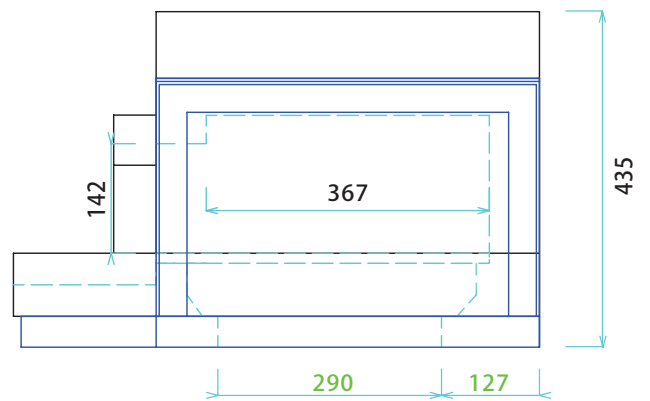

珪藻土レンガピザ窯
重さ：72 kg (本体)

専用スタンド付き

スタンドなし

本体価格 **¥470,000** (税抜)

ブザー付き専用温度センサー **¥130,000** (税抜)

キャスター付き専用スタンド **¥60,000** (税抜)

運賃 **別途**

※エネルギー源および工事費は別途